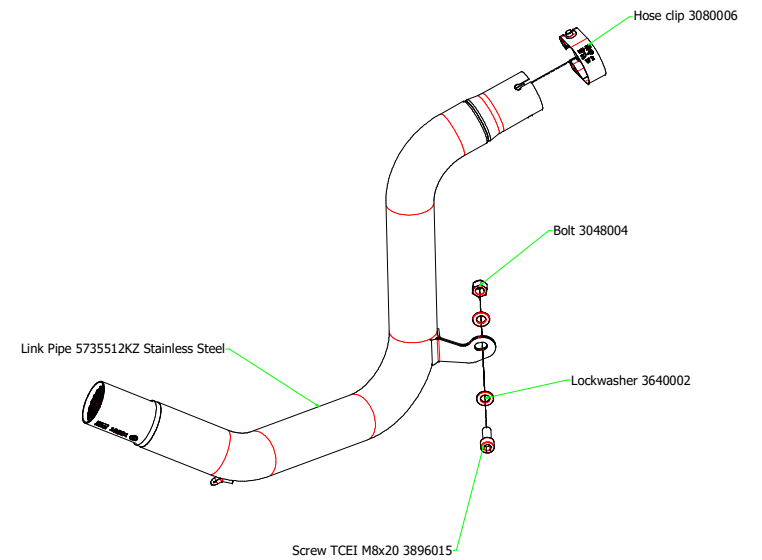

## PARTI DI RICAMBIO / SPARE PARTS

ID	DESCRIZIONE / DESCRIPTION	51510AK cod	51510AKB cod	51510AKN cod	51510AO cod	51510AOB cod	51510AON cod	51510PK cod	51501PRI cod
1	Fondello Posteriore / End Cap	5009446	5009446	5009446	5009656	5009656	5009656	5009446	5009780
2	Fondello Posteriore Sx. / Left end cap								
3	Fondello Posteriore Dx./ Right end cap								
4	Corpo Marmitta / Silencer Sleeve	5257109	5262007	5257159	5257109	5262007	5257159	5260353	
5	Corpo Marmitta Sup. / Upper Silencer Sleeve								
6	Corpo Marmitta Inf./ Lower Silencer Sleeve								
7	Materiale fonoassorbente / Sound-absorbant material	5690079	5690079	5690079	5690079	5690079	5690079	5690079	19007UN
8	Rivetto inox mm 4.8 / Stainless Steel 4.8 mm Rivet	3608011	3608011	3608011	3608011	3608011	3608011	3608011	3608011
9A	Rivetto allum.mm.3.0 / Aluminium 3.0 mm Rivet	3608016	3608016	3608016	3608010	3608016	3608016	3608010	3608010
9B	Rivetto allum.mm.3.0 nero / Black Aluminium 3.0 mm Rivet	3608017	3608017	3608017				3608016	
10A	Fascetta di Serraggio (Posteriore) / Strap For Rivets (Rear)	5495265	5495265	5495265	5495064	5495064	5495064	5495178	5495065
10B	Fascetta di serraggio (Anteriore) / Strap For Rivets (Front)	5495064	5495064	5495064	5495064	5495064	5495064	5495099	
11	Fascetta di Sostegno / Silencer Clamp	5480079	5480079	5480079	5480079	5480079	5480079	5843192	
12	Guarnizione x Fascetta / Clamp Gasket	5630003	5630003	5630003	5630003	5630003	5630003		
13	Copri Fascetta / Stainless Steel Clamp Protection	5480004	5480004	5480004	5480004	5480004	5480004		
14	Staffa di Sostegno / Bracket	5843192	5843192	5843192	5843192	5843192	5843192	5843192	5843194
15	Staffa sostegno "Sx" / Left Bracket								
16	Staffa sostegno "Dx" / Right Bracket								
17	Inserto Rapid Nut / Rapid nut insert								
18	Molla lunga gangio tondo / Long Spring With Round Hook								
19	Molla lunga gancio ad "U" / Long Spring With "U" Hook								
20	Molla corta gancio tondo / Short spring with roud hook								
21	Molla corta gancio ad "U" / Short Spring With "U" Hook	5281003	5281003	5281003	5281003	5281003	5281003	5281003	5281003
22	Targhetta Arrow / Arrow Plate	5855109	5855109	5855109	5855031	5855109	5855109	5855031	5855104
23	Silenziatore Interno / Db Killer	5930112	5930112	5930112	5930112	5930112	5930112	5930112	5930178
24	Seeger / Retain Clip	3640052	3640052	3640052	3640052	3640052	3640052	3640052	3640053
25	Fascetta Stringitubo / Pipe Clamp								
26	Boccola / Bushing								
27	Flangia / Flange								
28	Protezione / Heat Shield								
29	Protezione superiore / Upper heat shield								
30	Protezione inferiore / Lower heat shield								
31	Gommino Battuta Cavalletto / Rubber Kickstand Protection								
32	Guarnizione di tenuta / Gasket								
33	Tappo Sonda Lambda / Lambda Sensor Plug Bolt								
34	Fondello carby/ Carby cap	5704100	5704100	5704100				5704037	