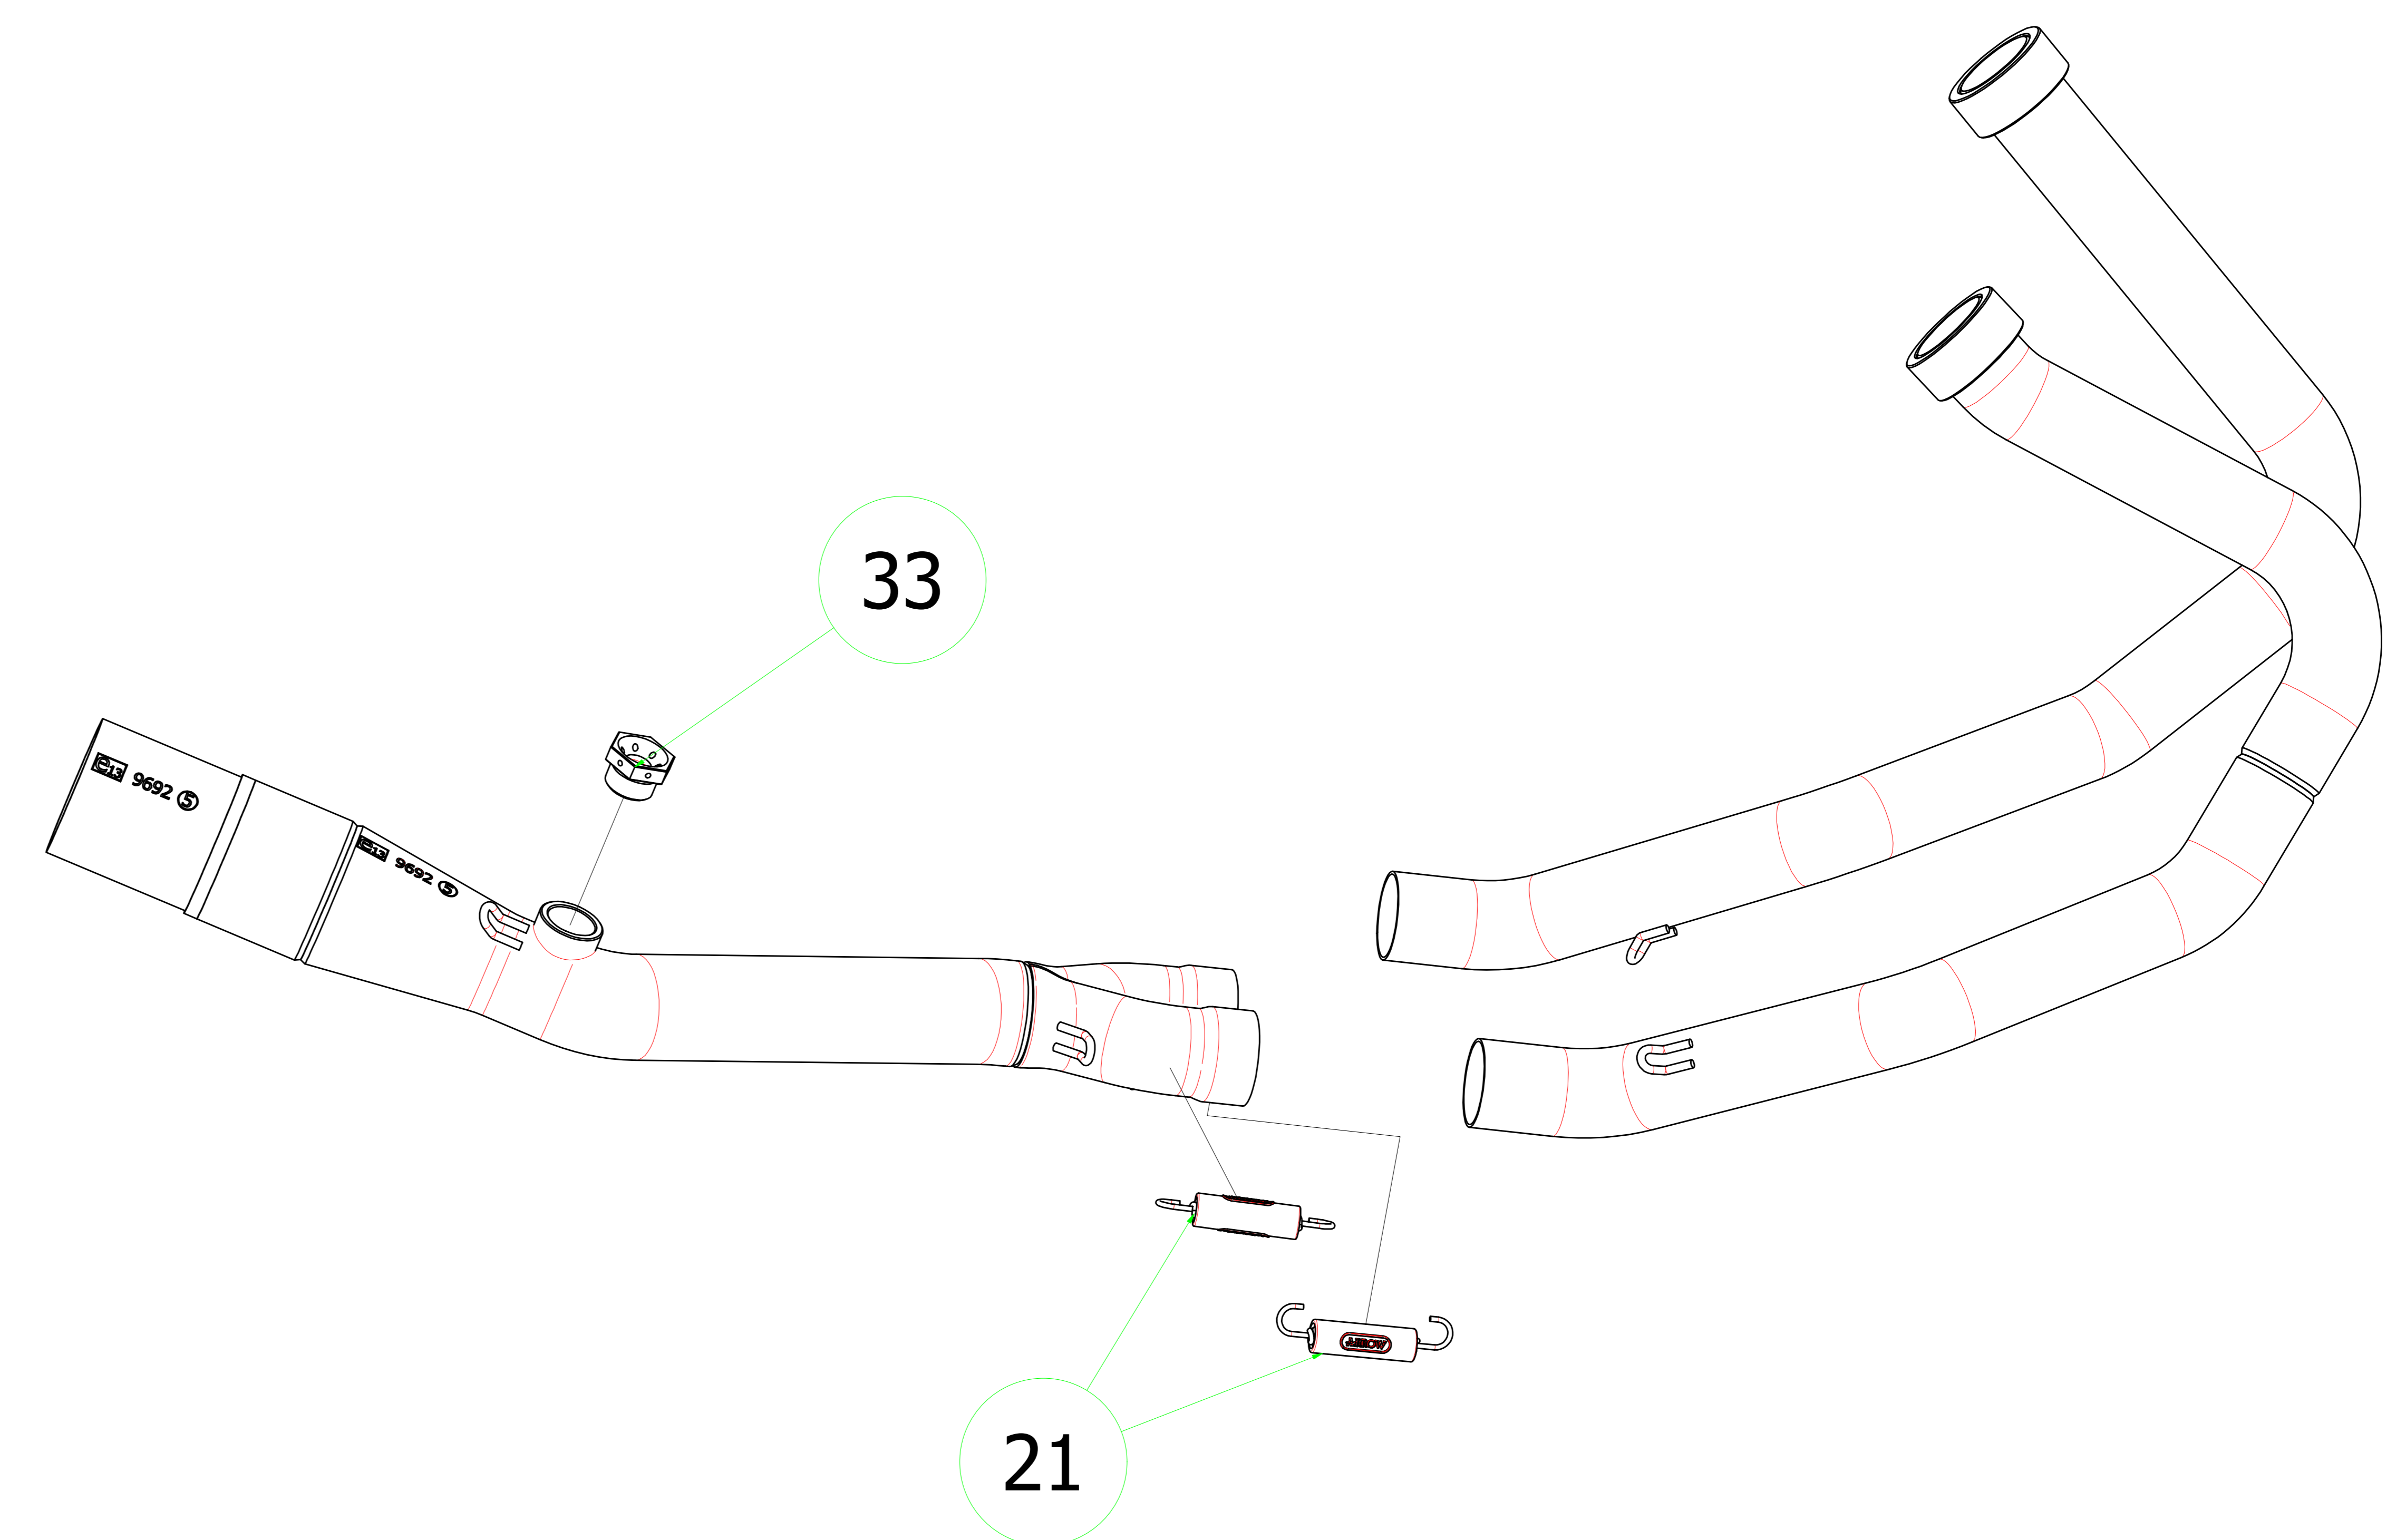

PARTI DI RICAMBIO / SPARE PARTS

ID	DESCRIZIONE / DESCRIPTION	73513AK cod	73513AKN cod	73513PK cod	71424MI cod	71424KZ cod
1	Fondello Posteriore / End Cap	5009700	5009897	5009460		
2	Fondello Posteriore Dx - Lat. / Right-lateral end cap					
3	Fondello Posteriore Sx-Sup. / Left-upper end cap					
4	Corpo Marmitta / Silencer Sleeve	5257058	5257211	5260100		
5	Corpo Marmitta "dx" / Right Silencer Sleeve					
6	Corpo Marmitta "sx" / Left Silencer Sleeve					
7	Materiale fonoassorbente / Sound-absorbant material	5690089	5690089	5890089		
8	Rivetto inox mm 4.8 / Stainless Steel 4.8 mm Rivet	3608011	3608011	3608011		
9A	Rivetto allum.mm.3.0 / Aluminium 3.0 mm Rivet	3608016	3608016	3608010		
9B	Rivetto allum.mm.3.0 nero / Black Aluminium 3.0 mm Rivet	3608017	3608017	3608016		
10A	Fascetta di Serraggio (Posteriore) / Strap For Rivets (Rear)	5495208	5495208	5495140		
10B	Fascetta di serraggio (Anteriore) / Strap For Rivets (Front)	5495058	5495058	5495055		
11	Fascetta di Sostegno / Silencer Clamp	5480067	5480067	5490007		
12	Guarnizione x Fascetta / Clamp Gasket	5630003	5630003			
13	Copri Fascetta / Stainless Steel Clamp Protection	5480004	5480004			
14	Staffa battuta cavalletto / Upstop bracket for sentre stand					
15	Staffa sostegno "Dx" / Right Bracket					
16	Staffa sostegno "Sx" / Left Bracket					
17	Inserito Rapid Nut / Rapid nut insert					
18	Molla lunga gancio tondo / Long Spring With Round Hook					
19	Molla lunga gancio ad "U" / Long Spring With "U" Hook					
20	Molla corta gancio tondo / Short spring with roud hook					
21	Molla corta gancio ad "U" / Short Spring With "U" Hook	5281003	5281003	5281003	5281003	5281003
22	Targhetta Arrow / Arrow Plate	5855109	5855109	5855031		
23	Silenziatore Interno / Db Killer	5930028	5930028	5930028		
24	Seeger / Retain Clip	3640035	3640035	3640035		
25	Fascetta Stringitubo / Pipe Clamp					
26	Boccola / Bushing					
27	Flangia / Flange					
28	Protezione / Heat Shield					
29	Protezione Dx / Right heat shield					
30	Protezione Sx / Left heat shield					
31	Gommino Battuta Cavalletto / Rubber Kickstand Protection					
32	Guarnizione di tenuta / Gasket					
33	Tappo Sonda Lambda / Lambda Sensor Plug Bolt				5175001	5175001
34	Fondello carby / Carby cap	5704054	5704054	5704052		