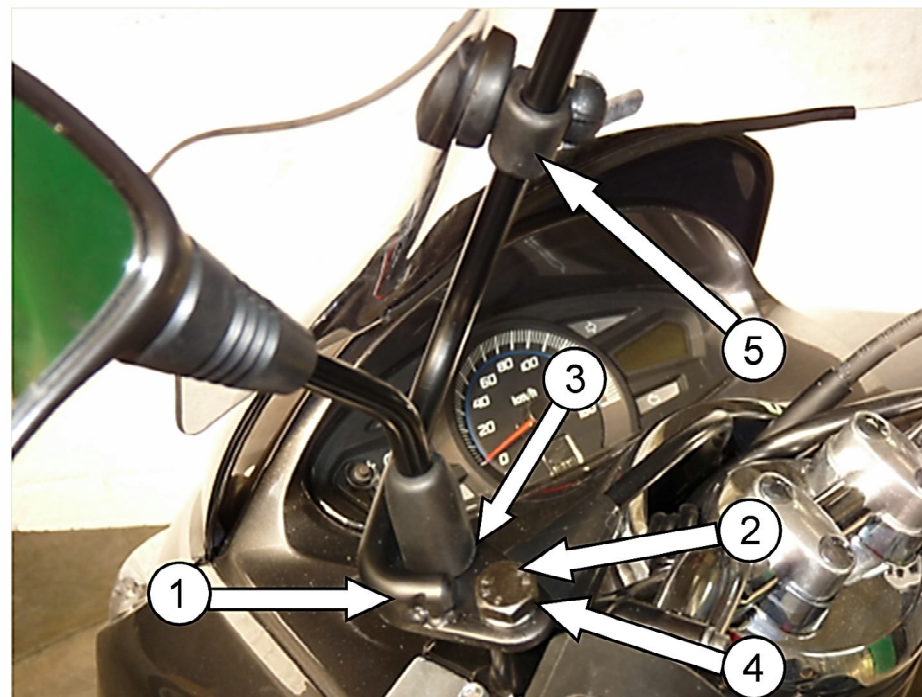

Honda PCX 125 2010 Summer ART.2788/LD Att.(2787/E)

KIT FISSAGGIO LASTRA CON FASCETTE RIVOLTE ALL'INTERNO (5)

ASSICURARSI CHE LE ASTE SIANO MONTATE COME FOTO(1)

2785/A-2788/LS VENGONO MONTATI CON ATTACCO ART.2787/E

**ELENCO BULLONERIA Parabrezza 2785/A-2788/LS**

Descrizione	Q.tà	Pos.
ASTA DX-ASTA SX	1+1	1
VITE TE 10X25	2	2
DADO 10X1,25 ZINCATO BIANCO (FISSAGGIO SPECCHI)	2	3
RONDELLA GROWER ø10 ZINCATA BIANCA	2	4
KIT FISSAGGIO LASTRA	1	5