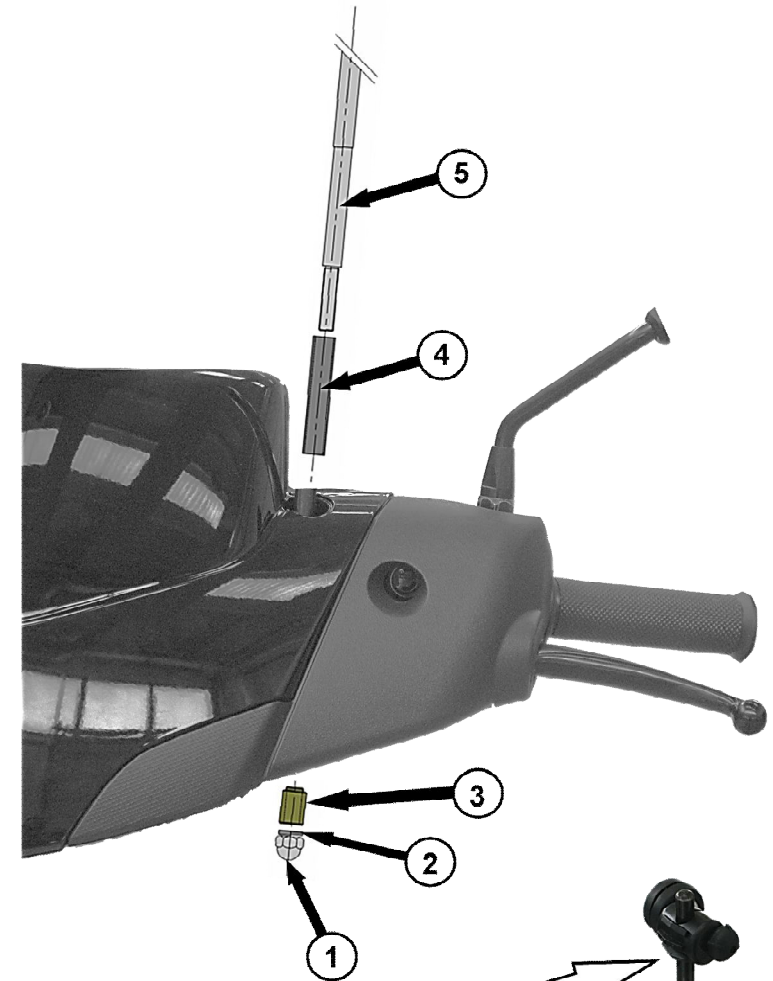

Aprilia Sportcity CUBE 125-300 Art.2535 (att.2537)

F.FABBRi ACCESSORI s.r.l.
Via del Mangano 9 - 40023 Castel Guelfo di Bologna (BO) - ITALY
Tel. +39 0542 670236 - +39 0542 670201 Fax +39 0542 670112
www.fabbriaccessori.com - e-mail: info@fabbriaccessori.com

Montare scodellini con foro verso l'interno.

Descrizione	Q.tà	Pos.
Dado cieco M8	2	1
Rondella Dentellata 8	2	2
Distanziale 13x20xforo9	2	3
Distanziale 12x65	2	4
Asta	2	5