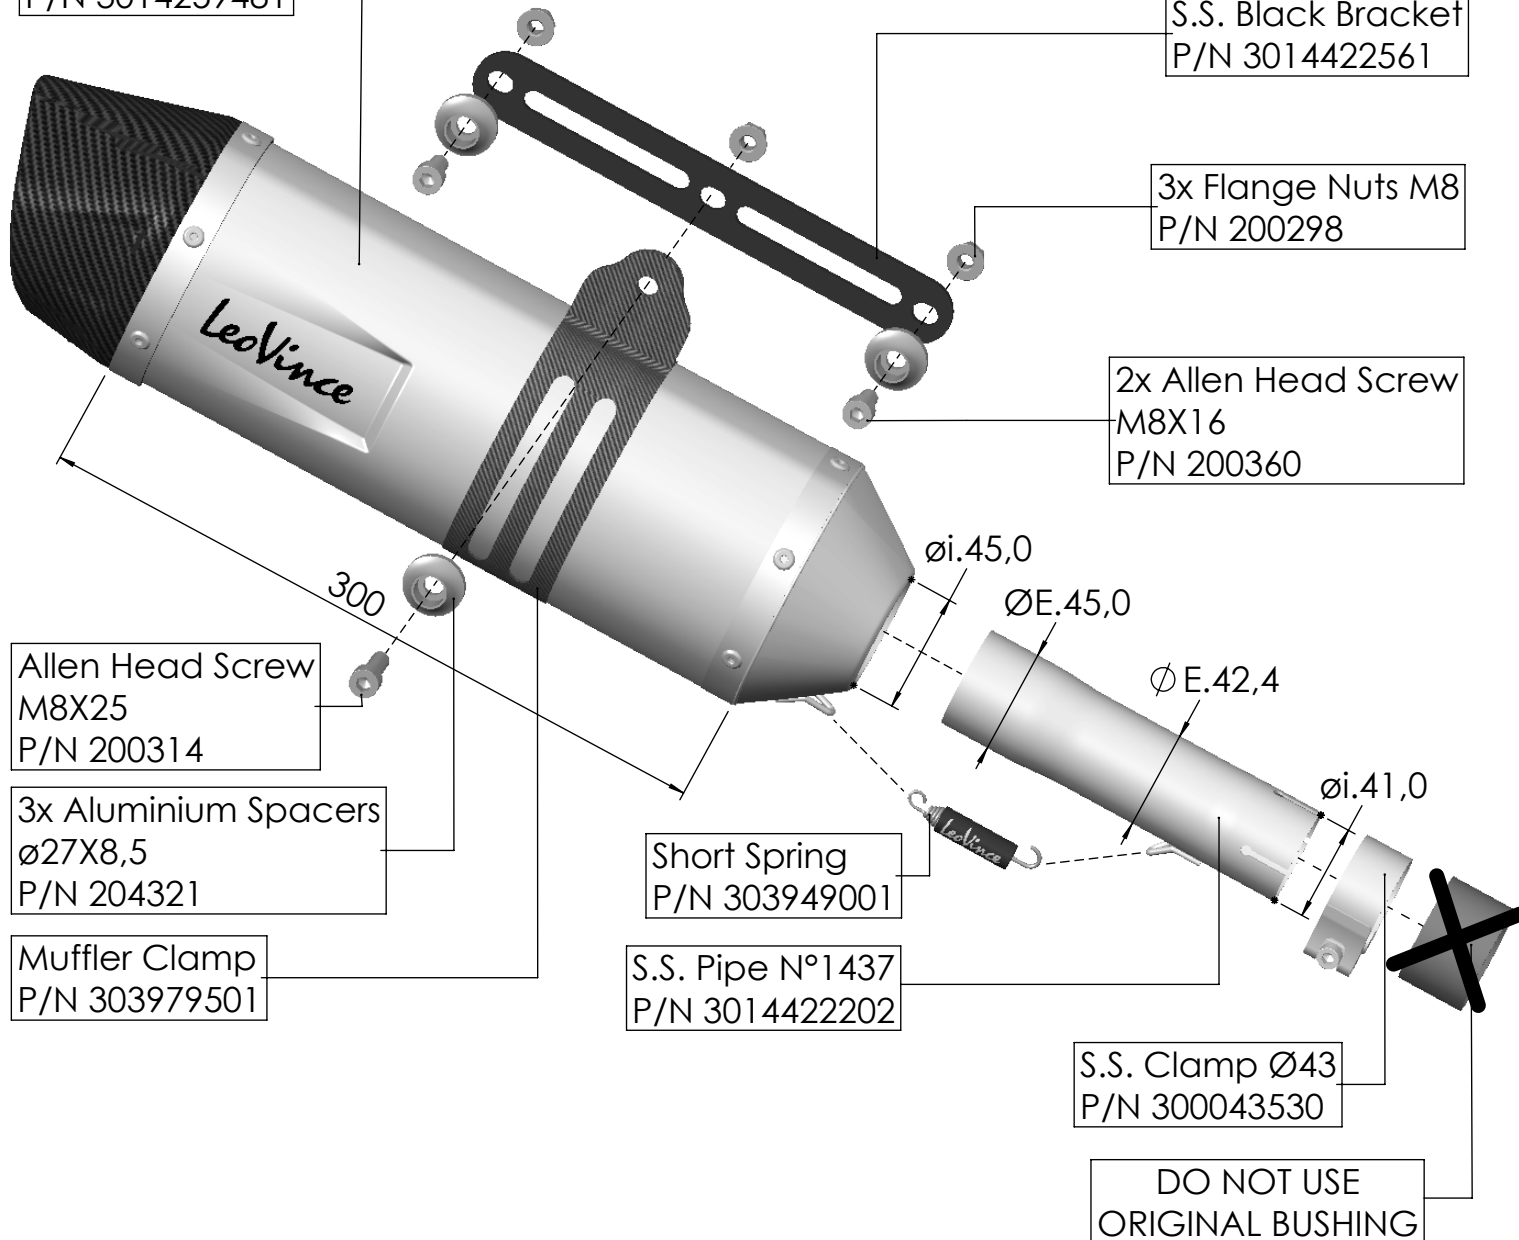

Db-Killer N.62  
P/N 3014259801

Muffler  
P/N 3014259481

S.S. Black Bracket  
P/N 3014422561

3x Flange Nuts M8  
P/N 200298

2x Allen Head Screw  
M8X16  
P/N 200360

Allen Head Screw  
M8X25  
P/N 200314

3x Aluminium Spacers  
 $\phi 27 \times 8,5$   
P/N 204321

Muffler Clamp  
P/N 303979501

Short Spring  
P/N 303949001

S.S. Pipe N°1437  
P/N 3014422202

S.S. Clamp  $\phi 43$   
P/N 300043530

DO NOT USE  
ORIGINAL BUSHING

**ART. 14422E**

APRILIA RX / SX 125

SLIP-ON - LV ONE EVO - STAINLESS STEEL