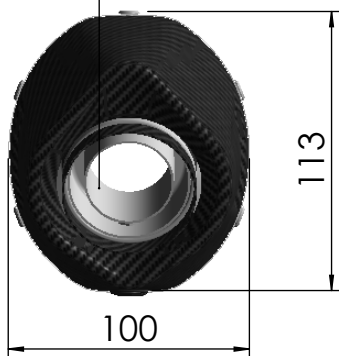

Db-Killer N.62
P/N 3014259801