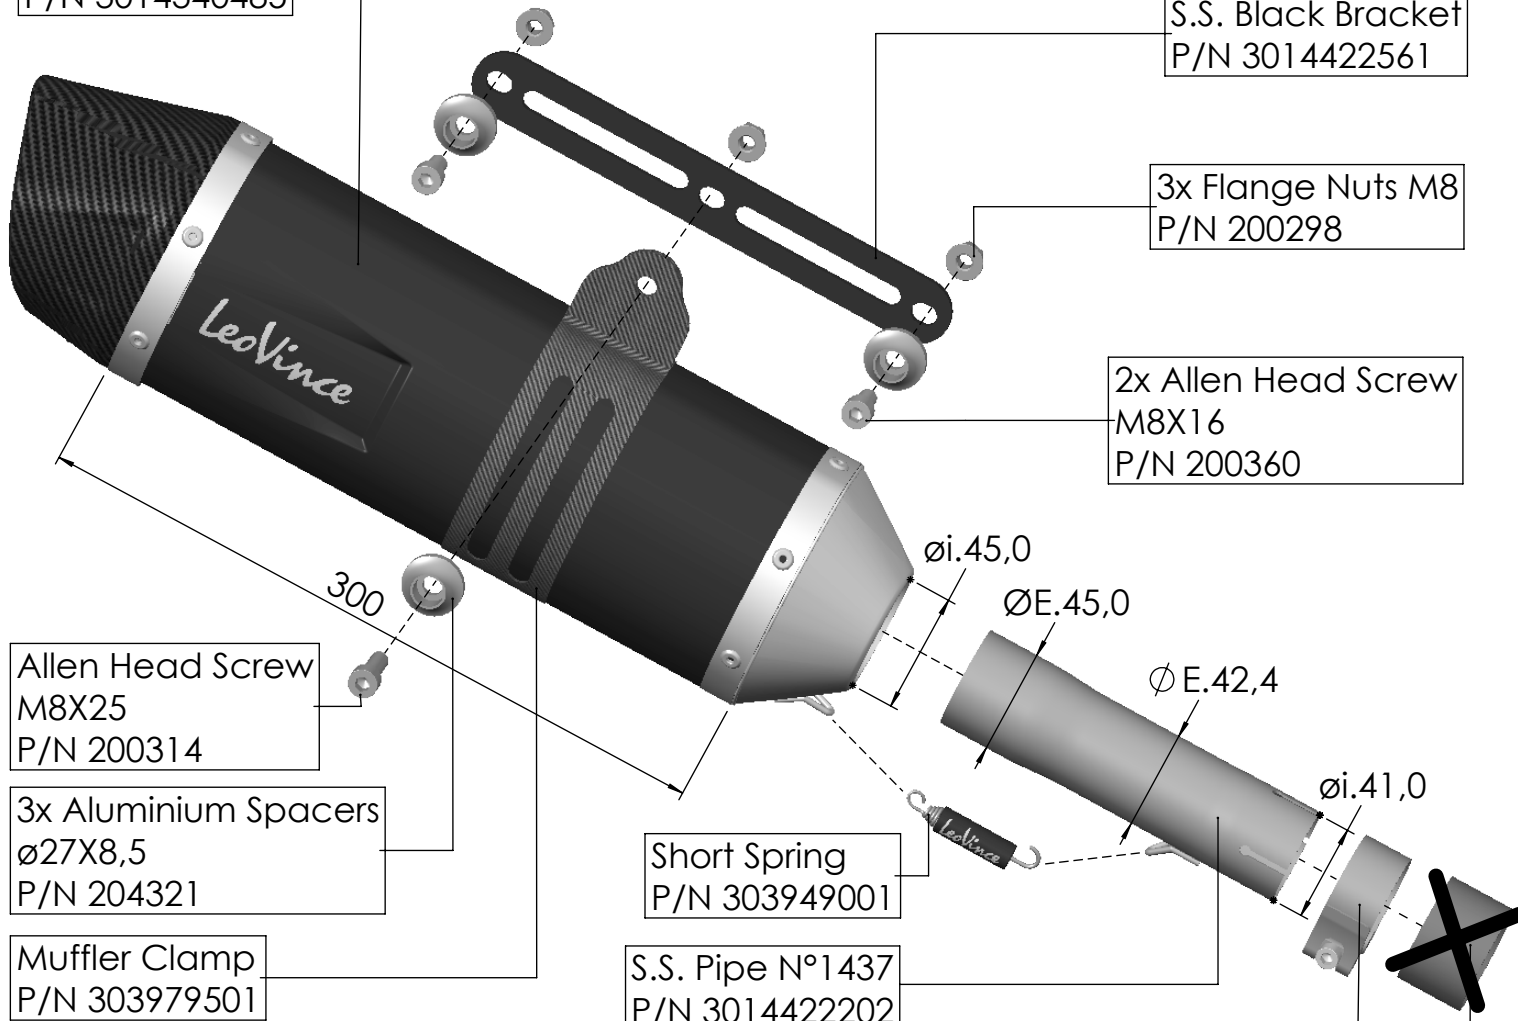

Db-Killer N.62  
P/N 3014259801

Muffler  
P/N 3014340485

S.S. Black Bracket  
P/N 3014422561

3x Flange Nuts M8  
P/N 200298

2x Allen Head Screw  
M8X16  
P/N 200360

Allen Head Screw  
M8X25  
P/N 200314

3x Aluminium Spacers  
ø27X8,5  
P/N 204321

Muffler Clamp  
P/N 303979501

Short Spring  
P/N 303949001

S.S. Pipe N°1437  
P/N 3014422202

S.S. Clamp Ø43  
P/N 300043530

DO NOT USE  
ORIGINAL BUSHING

**ART. 14422EB**

APRILIA RX / SX 125

SLIP-ON - LV ONE EVO - BLACK EDITION