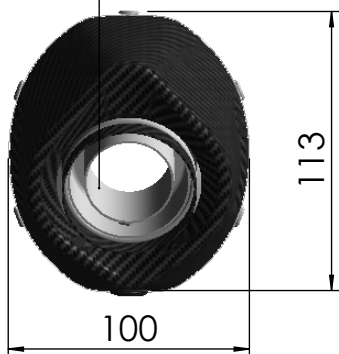

Db-Killer N.62
P/N 3014259801