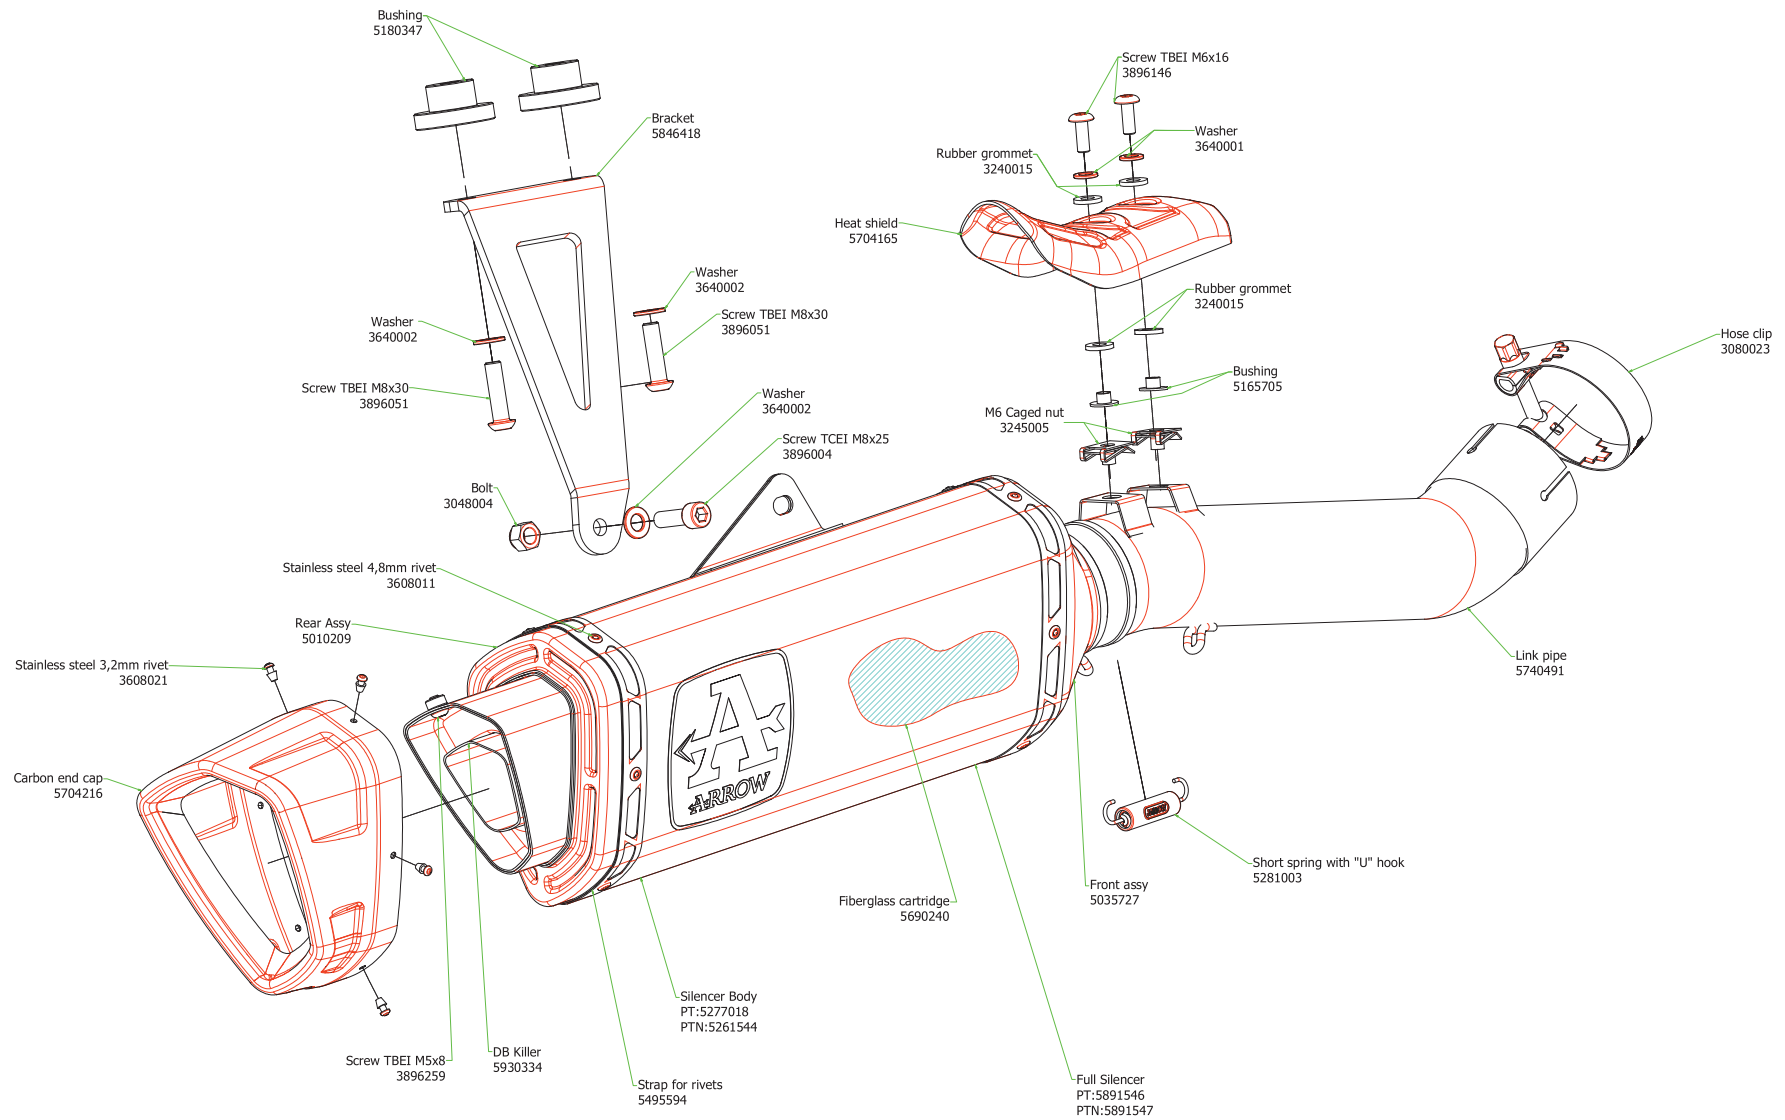

APRILIA RSV4 1100 FACTORY

71003PT titanium

71003PTN titanium "Dark"

GP0005